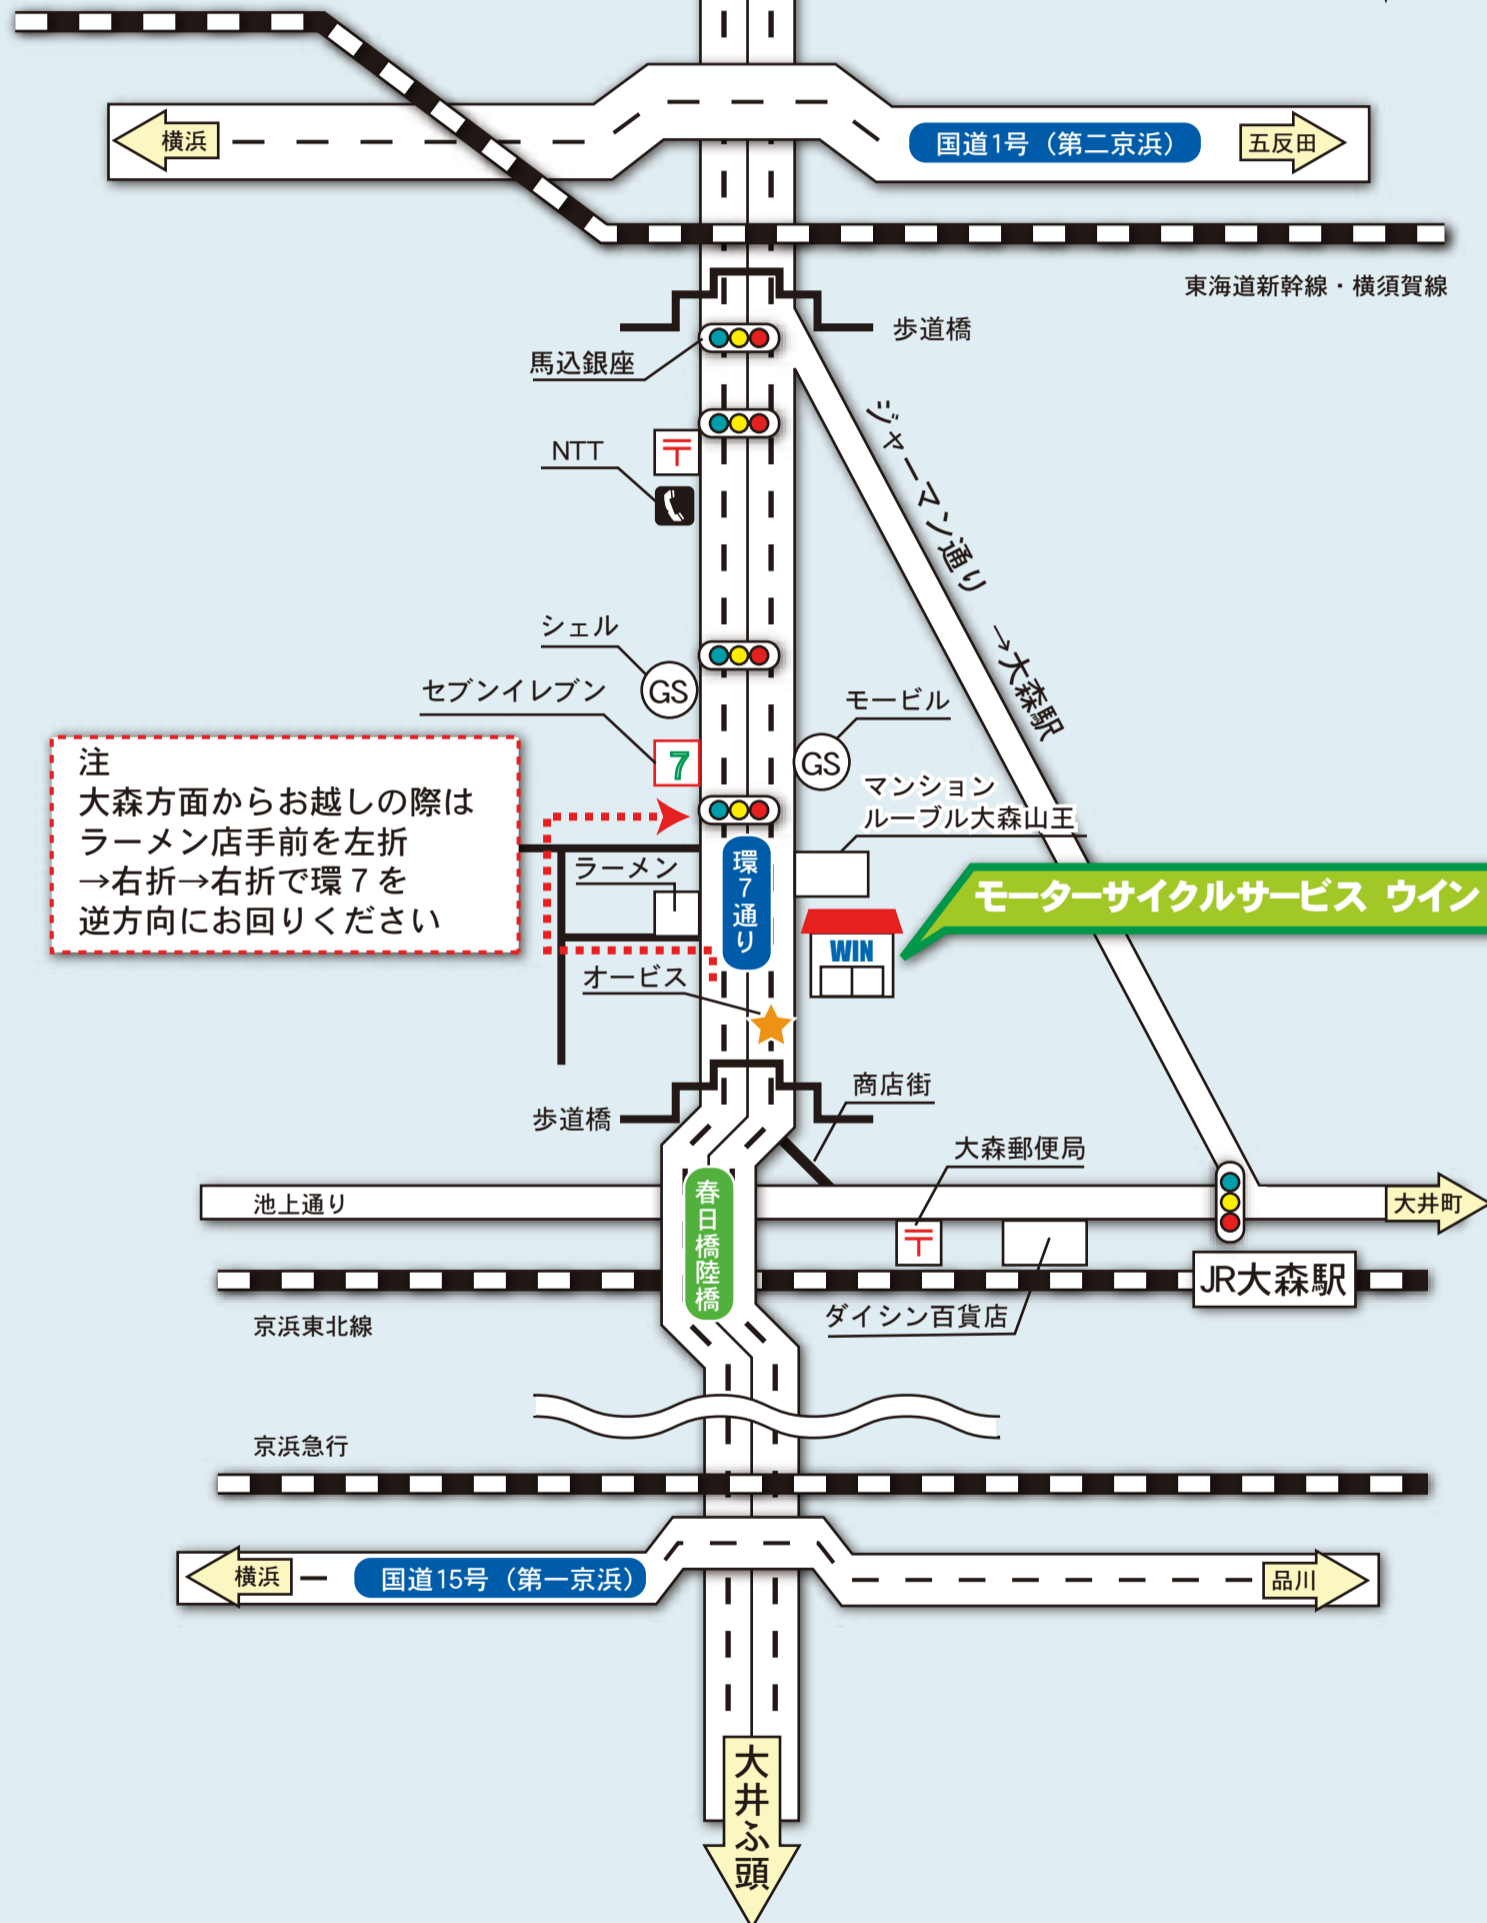

モーターサイクルサービス ウィン アクセスマップ

注
大森方面からお越しの際は
ラーメン店手前を左折
→右折→右折で環7を
逆方向にお回りください

モーターサイクルサービス ウィン